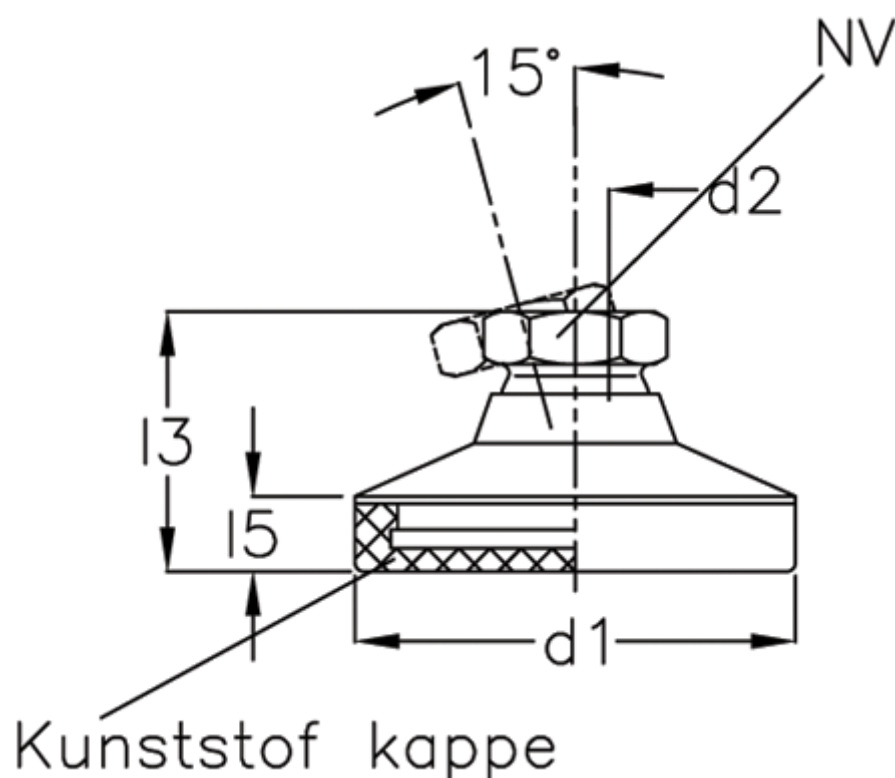

Varenummer: 20343550M12KRE  
Beskrivelse: E+G Justerfod  
GN 343.5-50-M12-KRE

## Mål

d1	= 50
d2	= 12
l3	= 29.5
l5	= 8.5
NV	= 17
Statisk belastning (N)	= 30
t min	= 11.5